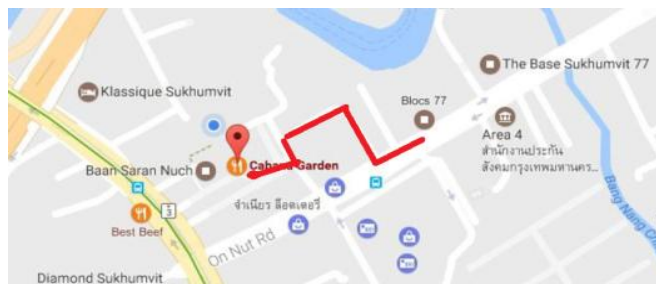

Cabana Garden Direction Maps / แผนที่ทิศทาง คาบาน่า การ์เด้น

From lower Sukhumvit (1-73) - จากถนนตอนล่าง สุขุมวิท (1-73)

Stay on Sukhumvit Road - Pass the bridge after Phra Khanong Pier – then turn on the second left into Sukhumvit Soi 75/1

อยู่ในถนน สุขุมวิท ผ่านสะพานพระโขนง ชิดซ้ายมือจะเห็น ซอยสุขุมวิท75/1

From upper Sukhumvit (100-48): จากถนนตอนบน สุขุมวิท (100-48)

Proceed on Sukhumvit until the Phra Khanong Bridge (Pass Tesco Lotus and keep on the left line to Sukhumvit Soi 48/2) and follow the U-Turn direction under the Bridge (Same as for Klassique Hotel) Pass the Klassique Hotel and then make a left into Sukhumvit Soi 75/1

ใช้ถนนสุขุมวิทจนถึงสะพานพระโขนง (ผ่านเทสโก้โลตัส และ ชิดซ้ายแถวสุขุมวิท 48/2)

ปฏิบัติตามทิศทางถนนไปกลับรถใต้สะพานเส้นเดียวกับโรงแรม Klassique Hotel จากนั้นเลี้ยวซ้ายเข้าถนนสุขุมวิท 75/1

From On Nut Road: จากถนน อ่อนนุช

Proceed towards Big C and make a left onto On Nut 1 Alley (Second left after Block 77 Serviced Apartments Building) then proceed to the Parking lot – Cabana Garden Restaurant Sign & Entrance on your right.