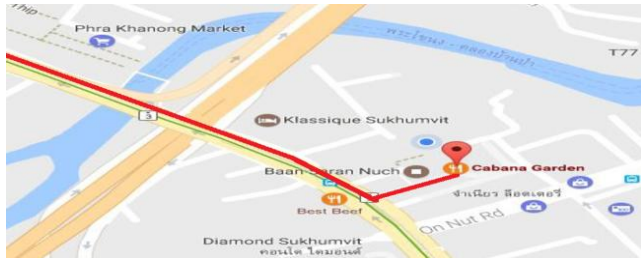

Cabana Garden Direction Maps / แผนที่ทิศทาง คาบาน่า การ์เด้น

From lower Sukhumvit (1-73) - จากถนนตอนล่าง สุขุมวิท (1-73)

Stay on Sukhumvit Road - Pass the bridge after Phra Khanong Pier – then turn on the second left into Sukhumvit Soi 75/1

อยู่ในถนน สุขุมวิท ผ่านสะพานพระโขนง ชิดซ้ายมือจะเห็น ซอยสุขุมวิท75/1

From upper Sukhumvit (100-48): จากถนนตอนบน สุขุมวิท (100-48)

Proceed on Sukhumvit until the Phra Khanong Bridge (Pass Tesco Lotus and keep on the left line to Sukhumvit Soi 48/2) and follow the U-Turn direction under the Bridge (Same as for Klassique Hotel) Pass the Klassique Hotel and then make a left into Sukhumvit Soi 75/1

ใช้ถนนสุขุมวิทจนถึงสะพานพระโขนง (ผ่านเทสโก้โลตัส และ ชิดซ้ายแถวสุขุมวิท 48/2)

ปฏิบัติตามทิศทางถนนไปกลับรถใต้สะพานเส้นเดียวกับโรงแรม Klassique Hotel จากนั้นเลี้ยวซ้ายเข้าถนนสุขุมวิท 75/1

From On Nut Road: จากถนน อ่อนนุช

Proceed towards Big C and make a left onto On Nut 1 Alley (Second left after Block 77 Serviced Apartments Building) then proceed to the Parking lot – Cabana Garden Restaurant Sign & Entrance on your right.